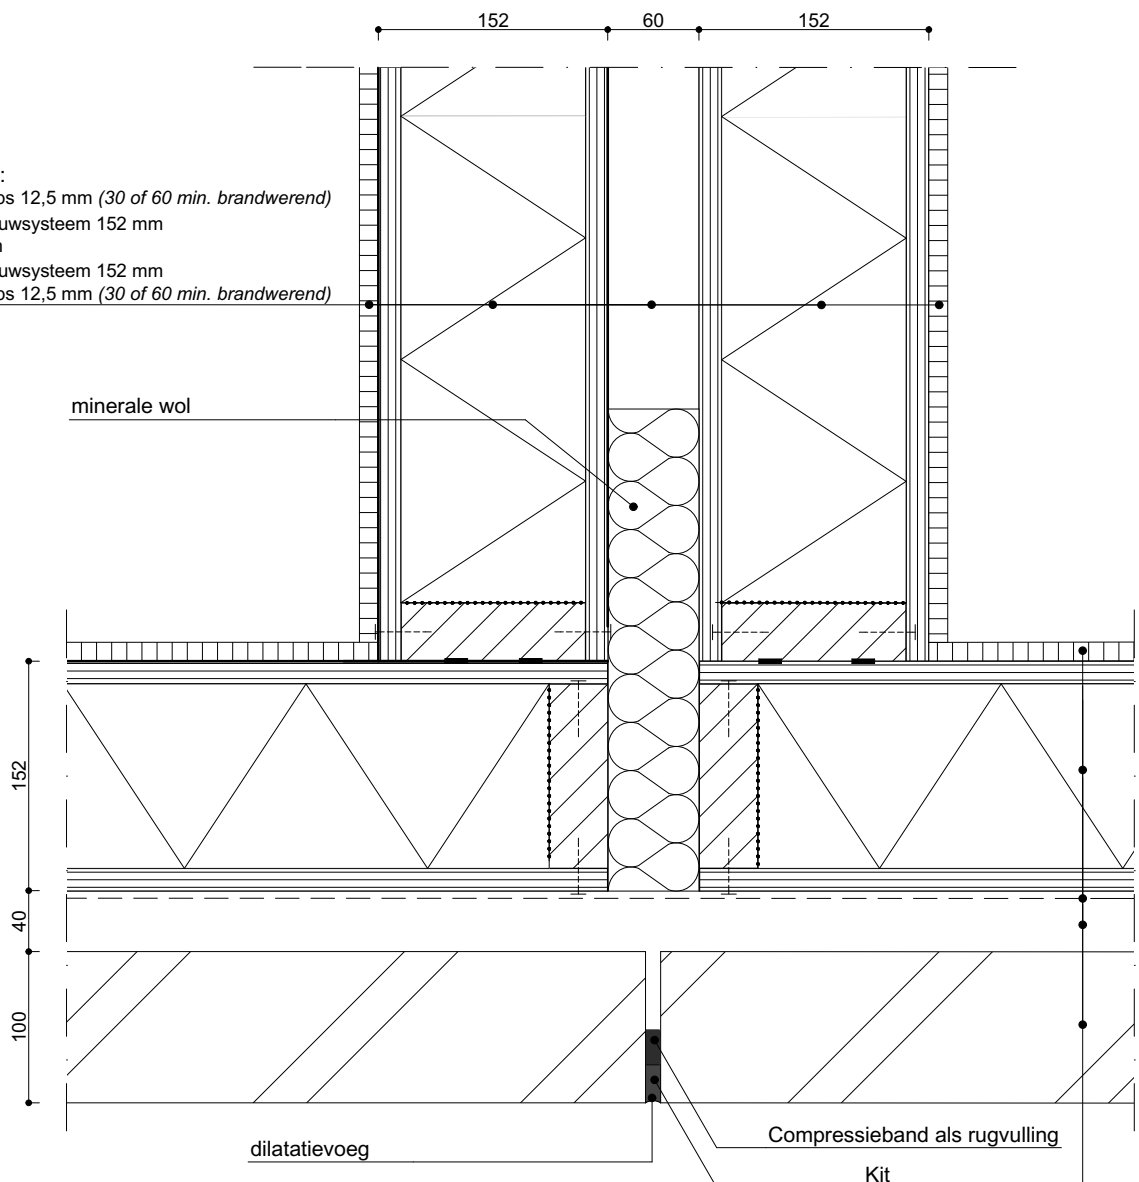

**WANDOPBOUW:**

- Enkel of dubbel gips 12,5 mm (30 of 60 min. brandwerend)
- Hemsec Sip ® Bouwstelsysteem 152 mm
- Luchtsponw 60mm
- Hemsec Sip ® Bouwstelsysteem 152 mm
- Enkel of dubbel gips 12,5 mm (30 of 60 min. brandwerend)

**WANDOPBOUW (Bu-Bi):**

- Metselwerk 100 mm
- Luchtsponw 40 mm
- Waterkerende, dampopen folie
- Hemsec Sip ® Bouwstelsysteem 153 mm
- Enkel of dubbel gips 12,5 mm (30 of 60 min. brandwerend)